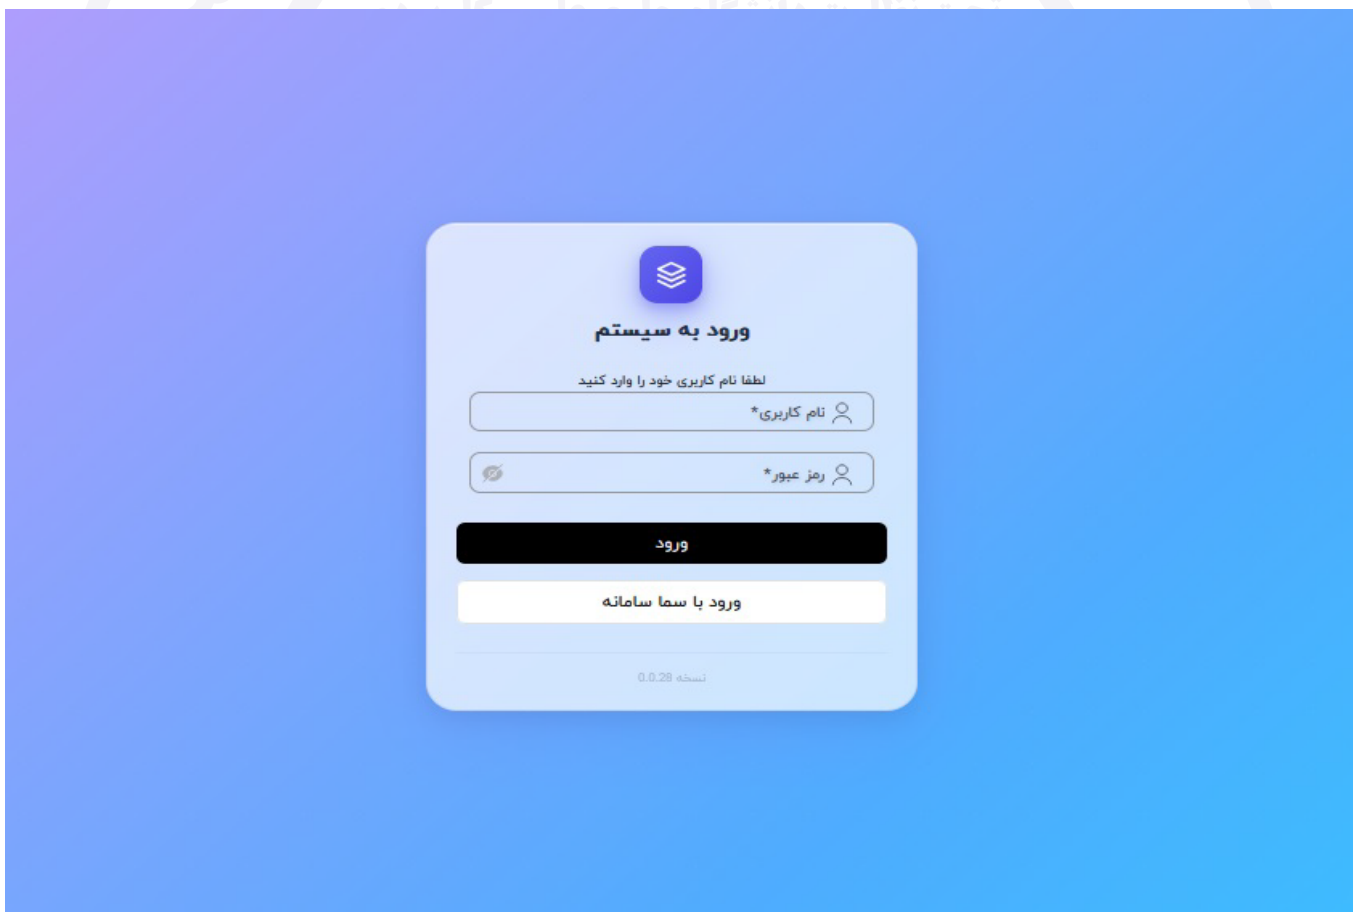

## ویژه دانشجویان

تهیه و تنظیم مرکز آموزش علمی کاربردی فن آوران پره

www.samalive.ir

۱- آدرس سامانه را در نوار مرورگر خود وارد کنید نشانی اینترنتی پایین ذکر شده است

www.samalive.ir

۲- پس اجرای مرحله قبل صفحه لاگین (صفحه ورود) نمایش داده می شود مطابق تصویر زیر